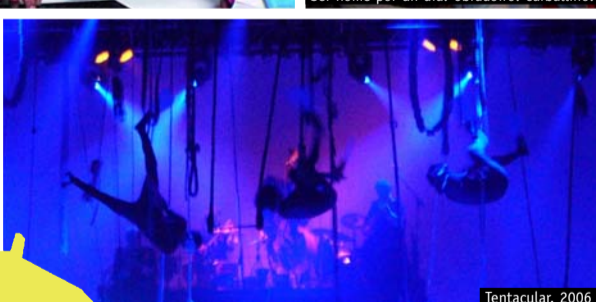

Ser home por un día. Obradoiro. Carballiño. 2009

Obradoiro teatro científico. Domus. 2009

Tentacular. 2006